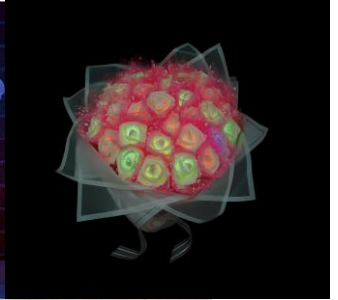

## (ミニルミナス)

時間が経つと光の色が変化します

胡蝶蘭 高さ27cm  
(1対)  
¥17,930

結花 高さ32cm  
(1対)  
¥17,930

百合 高さ36cm  
(1対)  
¥17,930

※花びらなどに光ファイバーを施してあるため灯籠とはひと味違う  
幻想的な雰囲気をかもしだしてくれます

# おすすめ商品

LED 咲幸ホワイト  
高さ 45cm  
(1ヶ) ¥22,000

LED 咲幸レッド  
高さ 45cm  
(1ヶ) ¥22,000

LED カリーナ  
高さ 45cm  
(1ヶ) ¥22,000

LED 胡蝶蘭  
高さ 60cm  
(1ヶ) ¥15,690

LED BIGローズブーケ  
各色(1ヶ) ¥13,750

※花びらなどに光ファイバーを施してあるため灯籠とはひと味違う  
幻想的な雰囲気をかもしだしてくれます