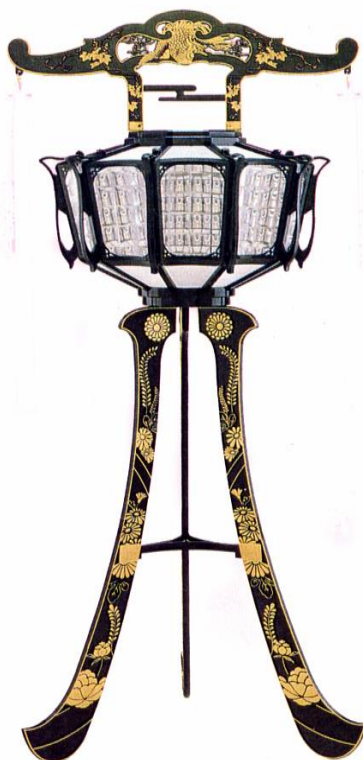

# ～ 灯籠 ～

《 廻転灯 》

灯籠は極楽浄土への道しるべ...

清風9号ゴールド  
¥26,590  
高さ 93cm

葵1号回転  
¥17,420  
高さ 92cm

清風9号 黒  
¥19,660  
高さ 93cm

和紙1号回転  
¥16,910  
高さ 90cm

灯籠は1対(2ヶ)の価格です

# ～ 灯籠 ～

《 廻転灯 》

星空ゴールド回転

¥25,880

高さ 93cm

鳳竜1号ゴールド回転

¥28,830

高さ 90cm

星空 黒 回転

¥18,950

高さ 93cm

灯籠は1対(2ヶ)の価格です