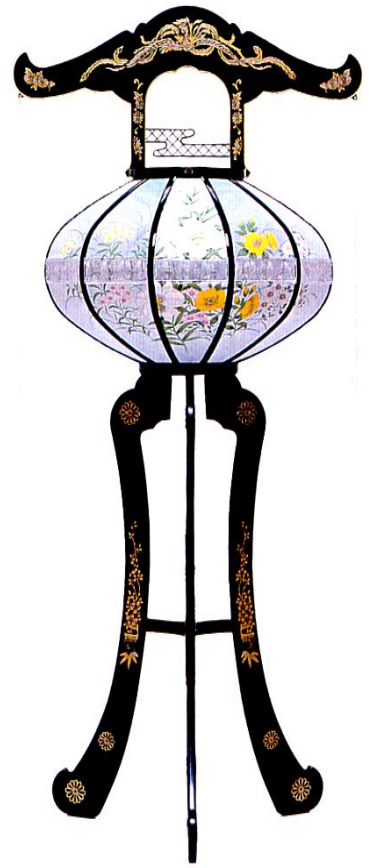

# ～ 灯籠 ～

《 廻転灯 》

星空ゴールド回転

¥25,880

高さ 93cm

鳳竜1号ゴールド回転

¥28,830

高さ 90cm

星空 黒 回転

¥18,950

高さ 93cm

灯籠は1対(2ヶ)の価格です

# ～ 灯籠 ～

《 廻転灯 》

かがやきゴールド回転 かがやき 黒 回転  
¥26,280 ¥18,750  
高さ 105cm 高さ 105cm

鳳凰1号黒プリント  
¥22,310  
高さ 110cm

灯籠は1対(2ヶ)の価格です

# ～ 灯籠 ～

《 廻転灯 》

鳳105号 黒 回転  
¥14,570  
高さ 120cm

聖都灯回転  
¥16,500  
高さ 115cm

灯籠は1対(2ヶ)の価格です